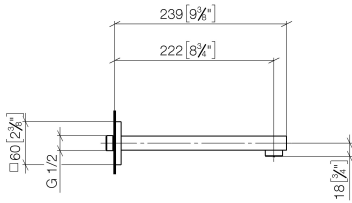

### Prodotti complementari

---

**raccordo angolare ad incasso -** 35 085 970 90

- Profondità d'incasso max. 163 mm
- profondità d'incasso min. 90 mm

## SYMETRICS Bocca lavabo incasso senza piletta - Ottone spazzolato (Oro 23k)

---

13 805 980

mm [inches]

### Diagramma di portata

---